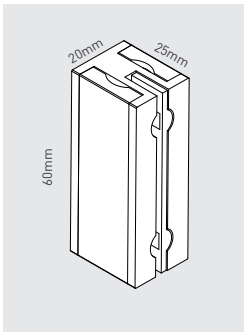

information

Paneelhalterung wandmontieren

Wallmount the panel support