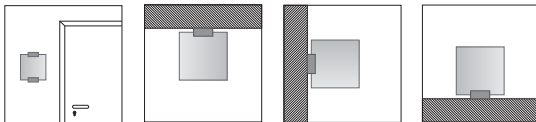

information

Paneelhalterung wandmontieren

Wallmount the panel support