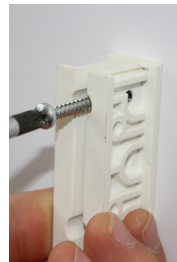

# fisso unico

Universell, innovativ und schnell: Fisso Unico - Einer für Alles! Mit dem Befestigungssystem Unico können sie Paneele zu Decken-, Fahnen-, Top- oder Türschildern machen. In den Kunststoffhalter spannen sie Paneele unterschiedlicher Materialien ein: Legen sie das Paneel je nach Montageart in die Halterung ein, fixieren sie es mit Madenschrauben und klicken dann die Abdeckkappen auf. mit dem kostengünstigen Unico System sind ihrer Beschilderung kaum Grenzen gesetzt.

*Universal, innovative and quick. Fisso unico - one for all! With the fixing system unico you can turn your panels into ceiling, flag, top or door signs. The white support can hold panels of different materials: Insert the panel according to the chosen version into the support, fix it with the grub screws in place and then click on the covers. With the economic unico supports your signage is well placed.*

## information

Paneelhalterung wandmontieren

Wallmount the panel support

Paneel einsetzen, evtl. Verstärkung dazu, mit Madenschrauben fixieren

Insert panel, in case add the fortification pad, fix with grub screw