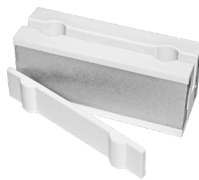

# fisso unico

Universell, innovativ und schnell: Fisso Unico - Einer für Alles! Mit dem Befestigungssystem Unico können sie Paneele zu Decken-, Fahnen-, Top- oder Türschildern machen. In den Kunststoffhalter spannen sie Paneele unterschiedlicher Materialien ein: Legen sie das Paneel je nach Montageart in die Halterung ein, fixieren sie es mit Madenschrauben und klicken dann die Abdeckkappen auf. mit dem kostengünstigen Unico System sind ihrer Beschilderung kaum Grenzen gesetzt.

*Universal, innovative and quick. Fisso unico - one for all! With the fixing system unico you can turn your panels into ceiling, flag, top or door signs. The white support can hold panels of different materials: Insert the panel according to the chosen version into the support, fix it with the grub screws in place and then click on the covers. With the economic unico supports your signage is well placed.*

## information

Paneelhalterung wandmontieren

Wallmount the panel support

Paneel einsetzen, evtl. Verstärkung dazu, mit Madenschrauben fixieren

Insert panel, in case add the fortification pad, fix with grub screw

Abdeckung einfach aufklicken

Simply click on the covers

code pc/box price/box

4 FUC6025AR\* fisso unico lichtgrau ✓ 2 A

\*Auftragsbezogene Fertigung | made to order