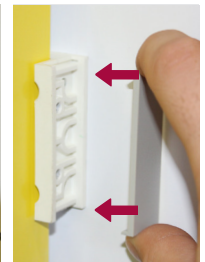

# fisso unico

Universell, innovativ und schnell: Fisso Unico - Einer für Alles! Mit dem Befestigungssystem Unico können sie Paneele zu Decken-, Fahnen-, Top- oder Türschildern machen. In den Kunststoffhalter spannen sie Paneele unterschiedlicher Materialien ein: Legen sie das Paneel je nach Montageart in die Halterung ein, fixieren sie es mit Madenschrauben und klicken dann die Abdeckkappen auf. mit dem kostengünstigen Unico System sind ihrer Beschilderung kaum Grenzen gesetzt.

*Universal, innovative and quick. Fisso unico - one for all! With the fixing system unico you can turn your panels into ceiling, flag, top or door signs. The white support can hold panels of different materials: Insert the panel according to the chosen version into the support, fix it with the grub screws in place and then click on the covers. With the economic unico supports your signage is well placed.*

## information

Paneelhalterung wandmontieren

Wallmount the panel support

Paneel einsetzen, evtl. Verstärkung dazu, mit Madenschrauben fixieren

Insert panel, in case add the fortification pad, fix with grub screw

Abdeckung einfach aufklicken

Simply click on the covers

code pc/box price/box

4 FUC6025AR\* fisso unico lichtgrau ✓ 2 A

\*Auftragsbezogene Fertigung | made to order